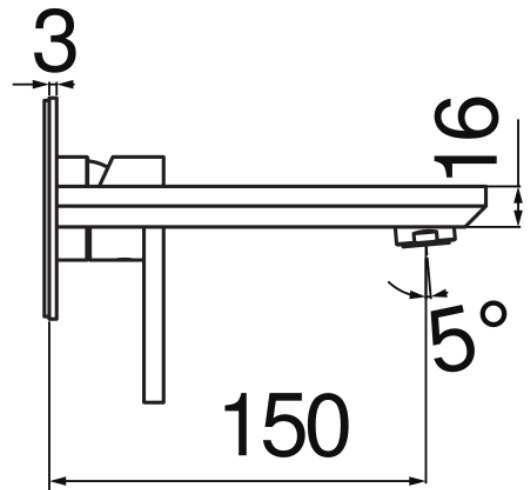

SPECIFICHE

Parte esterna monocomando a parete

Chrome

Aeratore anticalcare M 24 x 1

Lunghezza bocca 150 mm

Senza scarico

Limitatore di portata con freno al 50%

Imballo: 41 x 21 x 7 cm / 0,006027 m³ / 2,1 kg

DIAGRAMMA DI PORTATA: ACQUA CALDA/FREDDA

— Aeratore

DIAGRAMMA DI PORTATA: ACQUA MISCELATA

— Aeratore