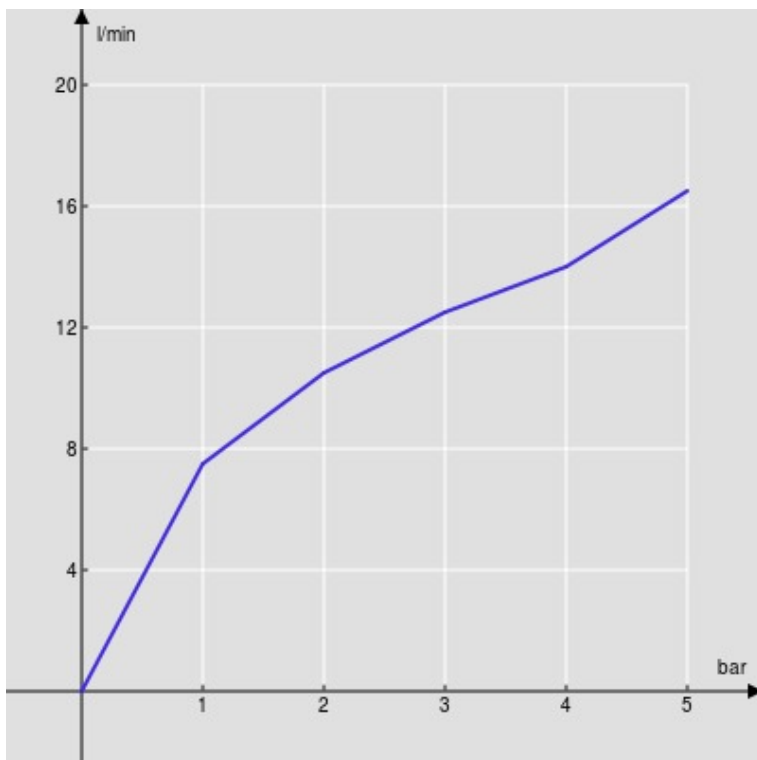

SPECIFICHE

Parte esterna monocomando a parete

Chrome

Aeratore anticalcare M 24 x 1

Lunghezza bocca 150 mm

Senza scarico

Limitatore di portata con freno al 50%

Imballo: 41 x 21 x 7 cm / 0,006027 m³ / 2,1 kg

DIAGRAMMA DI PORTATA: ACQUA CALDA/FREDDA

— Aeratore

DIAGRAMMA DI PORTATA: ACQUA MISCELATA

— Aeratore