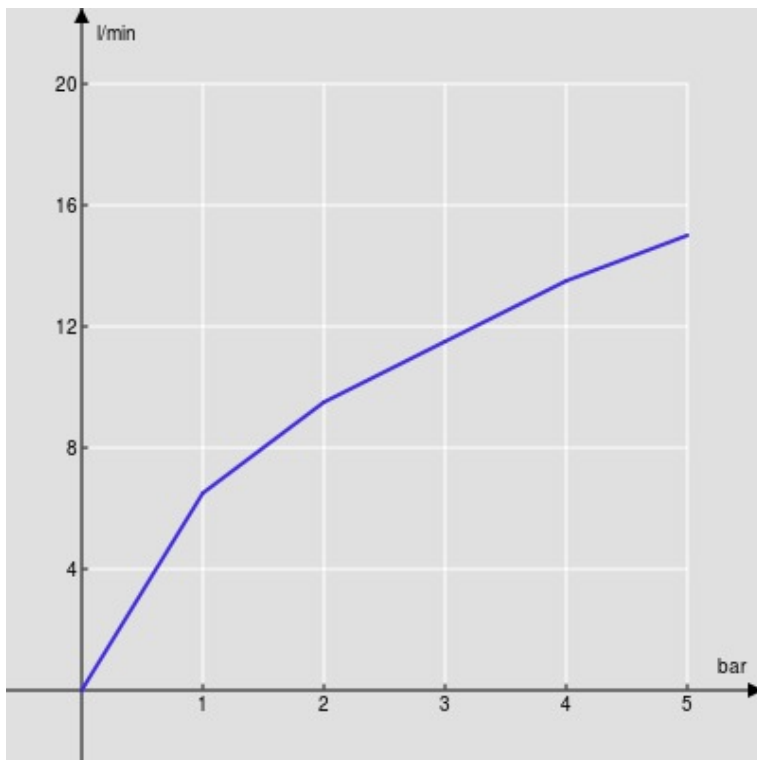

SPECIFICHE

Parte esterna monocomando a parete

Chrome

Aeratore anticalcare M 24 x 1

Lunghezza bocca 150 mm

Senza scarico

Limitatore di portata con freno al 50%

Imballo: 41 x 21 x 7 cm / 0,006027 m³ / 2,1 kg

DIAGRAMMA DI PORTATA: ACQUA CALDA/FREDDA

— Aeratore

DIAGRAMMA DI PORTATA: ACQUA MISCELATA

— Aeratore